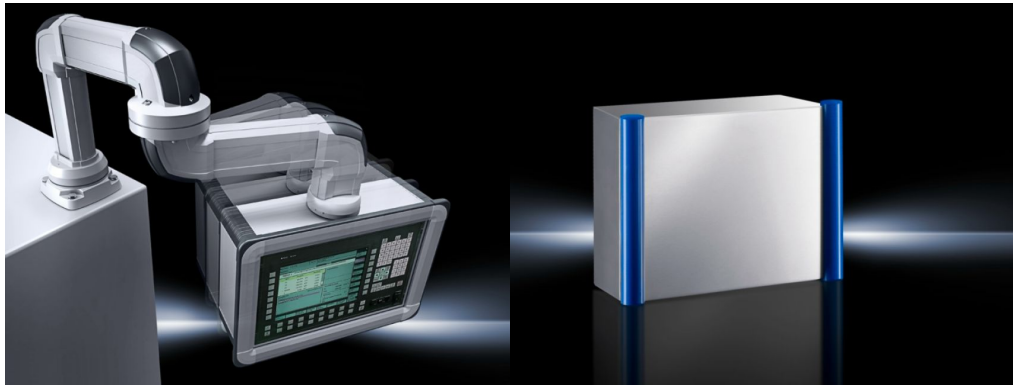

## ► Bedientürgehäuse Edelstahl – CP 6539.010

Stand : 03.02.2014

SCHALTSCHRÄNKE

STROMVERTEILUNG

KLIMATISIERUNG

IT-INFRASTRUKTUR

SOFTWARE & SERVICE

FRIEDHELM LOH GROUP

# Bedientürgehäuse Edelstahl – CP 6539.010

erstellt am : 03.02.2014 auf [www.rittal.com/de-de](http://www.rittal.com/de-de)

## Produkt-Beschreibung

<b>Material:</b>	Gehäuse und Tür: Edelstahl 1.4301 (AISI 304) Griffeisten: lebensmittelechter Kunststoff
<b>Oberfläche:</b>	Strichschliff, Korn 240
<b>Farbe:</b>	Griffeisten: ähnlich RAL 5002
<b>Schutzart IP nach IEC 60 529:</b>	IP 66
<b>Lieferumfang:</b>	Gehäuse rundum geschlossen Ausbruch und Verstärkung für Tragarmsystem CP 40 Edelstahl Verschluss mit Führungsplatte Tür mit Dichtrahmen und seitlichen Griffeisten Verschluss: 3 mm Doppelbart
<b>Hinweis:</b>	Wechsel des Tragarmanschlusses und des Türanschlags durch Drehen des Gehäuses möglich Passende Montageplatten von Kompakt-Schaltschränke AE einsetzbar 3 mm Doppelbart-Verschluss-Einsatz, austauschbar gegen Verschluss-Einsätze 41 mm, Kunststoff-Handgriffe und Knebelgriffe, Ausführung C
<b>Verpackungseinheit:</b>	1 St.
<b>EAN:</b>	4028177220393
<b>Zolltarifnummer:</b>	94032080