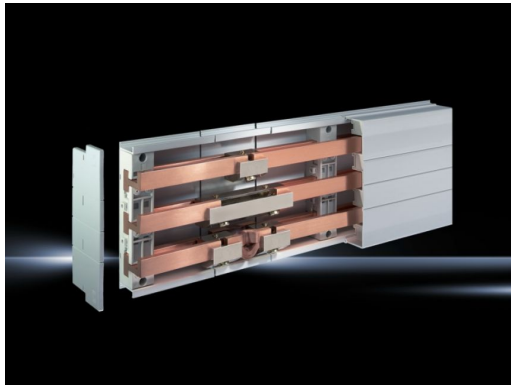

Rittal – Das System.

Schneller – besser – überall.

Endabdeckungen – SV 9341.070

Stand : 03.02.2014

SCHALTSCHRÄNKE

STROMVERTEILUNG

KLIMATISIERUNG

IT-INFRASTRUKTUR

SOFTWARE & SERVICE

FRIEDHELM LOH GROUP

Endabdeckungen – SV 9341.070

erstellt am : 03.02.2014 auf www.rittal.com/de-de

Produkt-Beschreibung

Verpackungseinheit:	2 St.
EAN:	4028177502789
Zolltarifnummer:	85472000