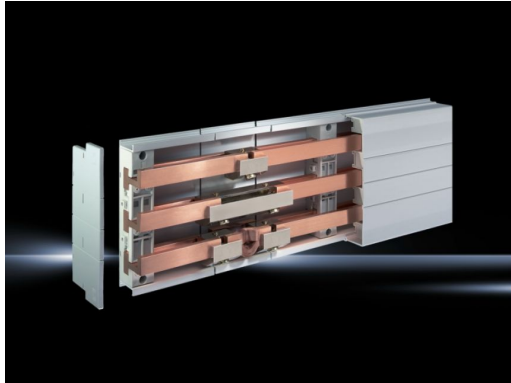

Rittal – Das System.

Schneller – besser – überall.

Endabdeckungen – SV 9342.070

Stand : 03.02.2014

SCHALTSCHRÄNKE

STROMVERTEILUNG

KLIMATISIERUNG

IT-INFRASTRUKTUR

SOFTWARE & SERVICE

FRIEDHELM LOH GROUP

Endabdeckungen – SV 9342.070

erstellt am : 03.02.2014 auf www.rittal.com/de-de

Produkt-Beschreibung

Verpackungseinheit:	2 St.
EAN:	4028177503519
Zolltarifnummer:	85472000