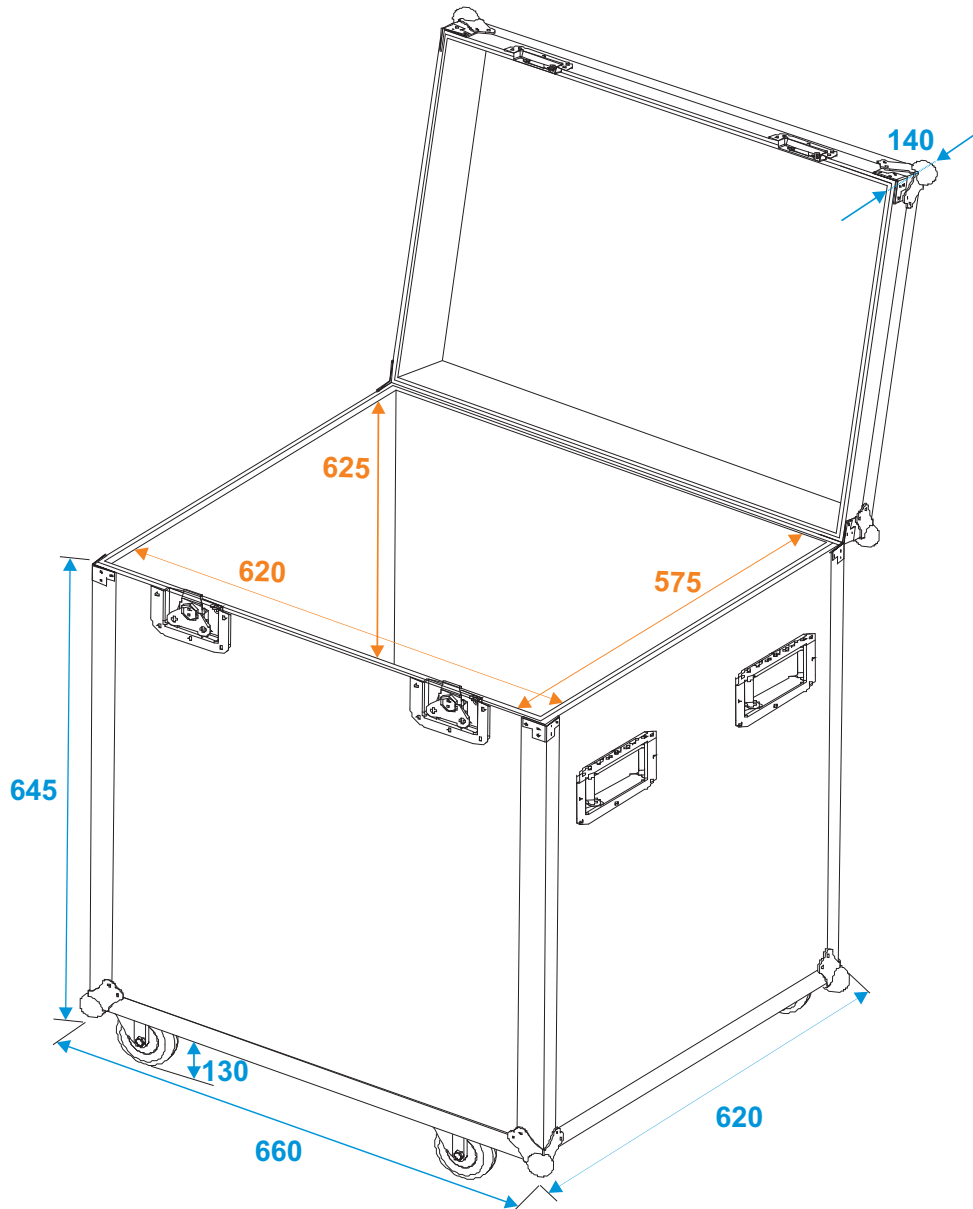

Flightcase

30126416 Leichtsin Tower-80

*all dimensions in millimeters