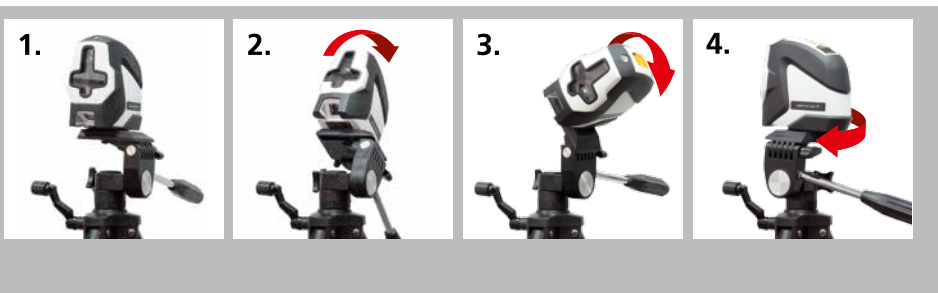

FixPod 155 cm

Rev.0416

Fotostativ für SuperCross-Laser Serie, SmartCross-Laser, CompactCube-Laser, SmartVision-Laser, SmartLine-Laser 360° und Laser-Entfernungsmesser

- 1/4" Stativanschluss
- 3-Wege-Stativkopf
- Kurbellhub und mehrfach ausziehbare Stativbeine
- Gummi-Stahlspitzen für verschiedene Untergründe

TECHNISCHE DATEN

MATERIAL	Aluminium
ABMESSUNGEN (B x H x T)	125 x 580 x 115 mm
GEWICHT	1,4 kg

FixPod 155 cm
inkl. Transporttasche

Verpackungsgröße (B x H x T)
115 x 660 x 115 mm

ARTIKEL	ARTIKEL-NR	EAN-CODE	VE
FixPod 155 cm	090.132A	4 021563 678990	4