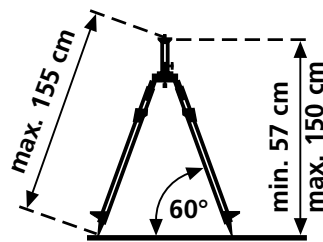

FixPod 155 cm

Rev.0416

Fotostativ für SuperCross-Laser Serie, SmartCross-Laser, CompactCube-Laser, SmartVision-Laser, SmartLine-Laser 360° und Laser-Entfernungsmesser

- 1/4" Stativanschluss
- 3-Wege-Stativkopf
- Kurbellhub und mehrfach ausziehbare Stativbeine
- Gummi-Stahlspitzen für verschiedene Untergründe

TECHNISCHE DATEN

MATERIAL	Aluminium
ABMESSUNGEN (B x H x T)	125 x 580 x 115 mm
GEWICHT	1,4 kg

FixPod 155 cm
inkl. Transporttasche

Verpackungsgröße (B x H x T)
115 x 660 x 115 mm

ARTIKEL	ARTIKEL-NR	EAN-CODE	VE
FixPod 155 cm	090.132A	4 021563 678990	4