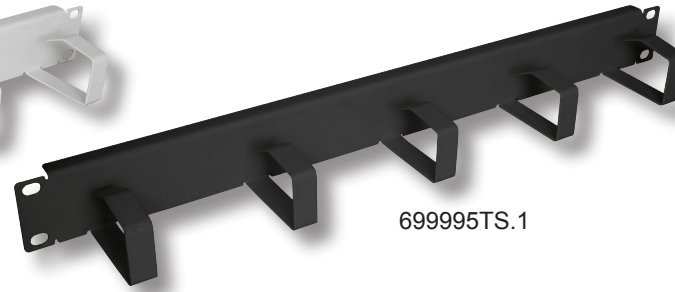

19" 1HE Kabelführungspanel, 4 Bügel RAL7035 / RAL9005

A = 60 mm
 B = 50.5 mm
 C = 33.5 mm
 D = 227.7 mm

Art.-Nr.	HE	Bügelanzahl	Bügelmaterial	Farbe
699995	1	4	Stahlblech	RAL7035, lichtgrau
699995	1	4	Stahlblech	RAL9005, tiefschwarz

- Zur geordneten und übersichtlichen Kabelführung in der 19" Ebene
- Bügelanzahl: 4
- Material: Stahlblech 1.5 mm

RoHS
konform

Created BT	Date 12.12.12
Last rev. MN	Date 04.07.13

Kabelführungspanel
19" 1HE, 4 Bügel
699995 / 699995TS

19" 1HE Kabelführungspanel, 5 Bügel RAL7035 / RAL9005

699995.1

699995TS.1

- Zur geordneten und übersichtlichen Kabelführung in der 19" Ebene
- Bügelanzahl: 5
- Bügellänge 60 mm
- Material: Stahlblech 1.5 mm
- Lackierung: RAL7035 lichtgrau / RAL9005 tiefschwarz