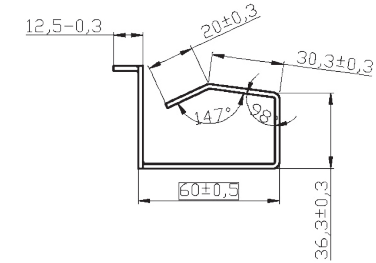

- Zur geordneten und übersichtlichen Kabelführung in der 19" Ebene
- Bügelanzahl: 4
- Material: Stahlblech 1.5 mm

RoHS
konform

Created BT	Date 12.12.12
Last rev. MN	Date 04.07.13

Kabelführungspanel
19" 1HE, 4 Bügel
699995 / 699995TS

19" 1HE Kabelführungspanel, 5 Bügel RAL7035 / RAL9005

699995.1

699995TS.1

- Zur geordneten und übersichtlichen Kabelführung in der 19" Ebene
- Bügelanzahl: 5
- Bügellänge 60 mm
- Material: Stahlblech 1.5 mm
- Lackierung: RAL7035 lichtgrau / RAL9005 tiefschwarz

RoHS
konform

Created MN	Date 08.03.12
Last rev. MN	Date 04.07.13

Kabelführungspanel
19" 1HE, RAL 7035/RAL9005
699995.1 / 699995TS.1