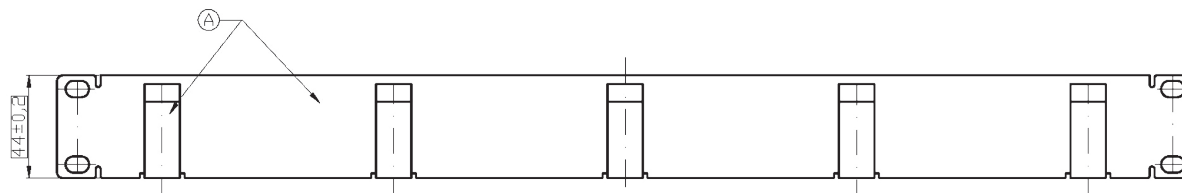

- Zur geordneten und übersichtlichen Kabelführung in der 19" Ebene
- Bügelanzahl: 4
- Material: Stahlblech 1.5 mm

RoHS
konform

Created BT	Date 12.12.12
Last rev. MN	Date 04.07.13

Kabelführungspanel
19" 1HE, 4 Bügel
699995 / 699995TS

19" 1HE Kabelführungspanel, 5 Bügel RAL7035 / RAL9005

699995.1

699995TS.1

- Zur geordneten und übersichtlichen Kabelführung in der 19" Ebene
- Bügelanzahl: 5
- Bügellänge 60 mm
- Material: Stahlblech 1.5 mm
- Lackierung: RAL7035 lichtgrau / RAL9005 tiefschwarz