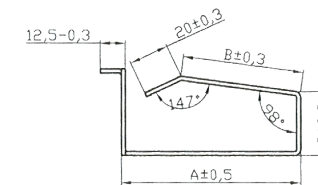

19" 1HE Kabelführungspanel, 4 Bügel RAL7035 / RAL9005

A = 60 mm
 B = 50.5 mm
 C = 33.5 mm
 D = 227.7 mm

Art.-Nr.	HE	Bügelanzahl	Bügelmaterial	Farbe
699995	1	4	Stahlblech	RAL7035, lichtgrau
699995	1	4	Stahlblech	RAL9005, tiefschwarz

- Zur geordneten und übersichtlichen Kabelführung in der 19" Ebene
- Bügelanzahl: 4
- Material: Stahlblech 1.5 mm

RoHS
konform

Created BT	Date 12.12.12
Last rev. MN	Date 04.07.13

Kabelführungspanel
19" 1HE, 4 Bügel
699995 / 699995TS

19" 1HE Kabelführungspanel, 5 Bügel RAL7035 / RAL9005

699995.1

699995TS.1

- Zur geordneten und übersichtlichen Kabelführung in der 19" Ebene
- Bügelanzahl: 5
- Bügellänge 60 mm
- Material: Stahlblech 1.5 mm
- Lackierung: RAL7035 lichtgrau / RAL9005 tiefschwarz