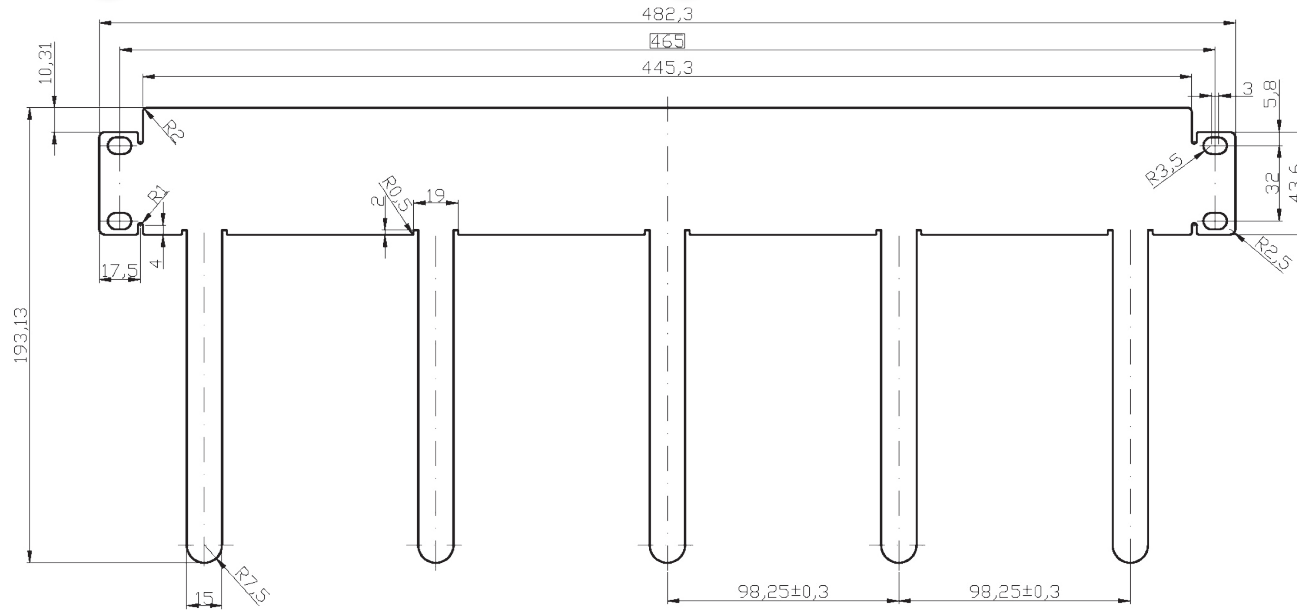

- Zur geordneten und übersichtlichen Kabelführung in der 19" Ebene
- Bügelanzahl: 4
- Material: Stahlblech 1.5 mm

RoHS
konform

Created BT	Date 12.12.12
Last rev. MN	Date 04.07.13

Kabelführungspanel
19" 1HE, 4 Bügel
699995 / 699995TS

19" 1HE Kabelführungspanel, 5 Bügel RAL7035 / RAL9005

699995.1

699995TS.1

- Zur geordneten und übersichtlichen Kabelführung in der 19" Ebene
- Bügelanzahl: 5
- Bügellänge 60 mm
- Material: Stahlblech 1.5 mm
- Lackierung: RAL7035 lichtgrau / RAL9005 tiefschwarz

RoHS
konform

Created MN	Date 08.03.12
Last rev. MN	Date 04.07.13

Kabelführungspanel
19" 1HE, RAL 7035/RAL9005
699995.1 / 699995TS.1