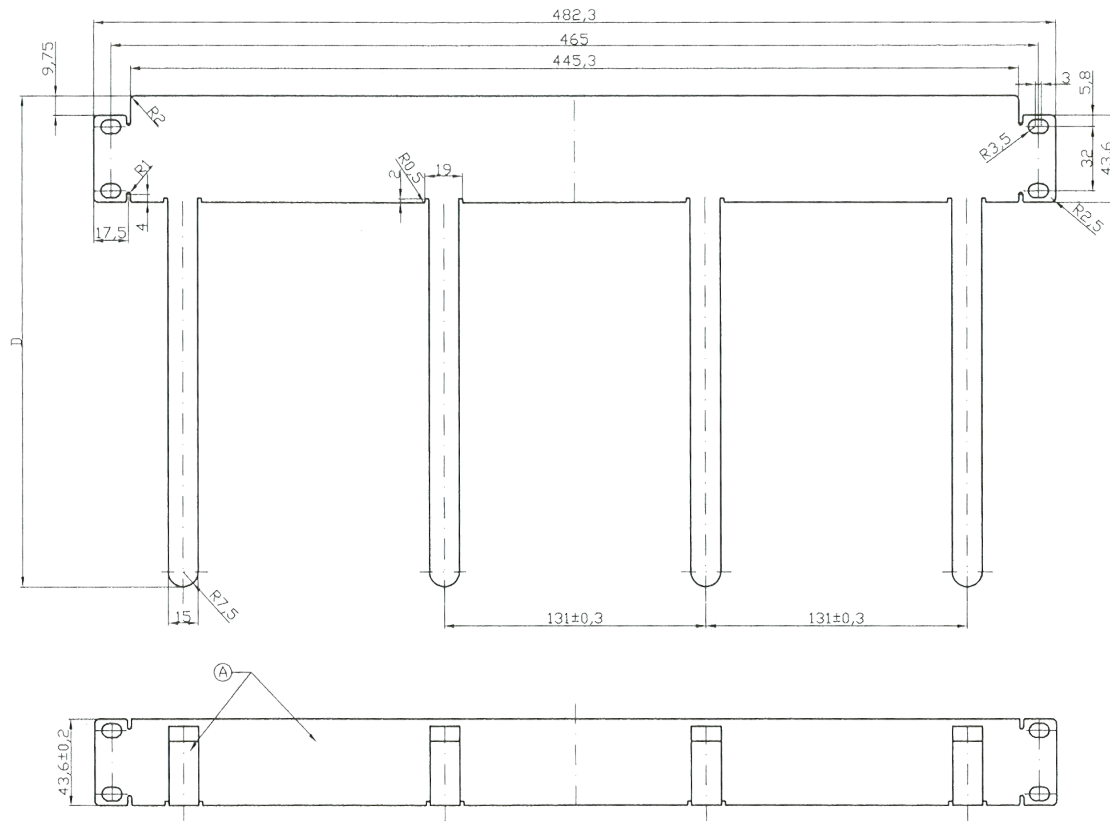

19" 1HE Kabelführungspanel, 4 Bügel RAL7035 / RAL9005

A = 60 mm
 B = 50.5 mm
 C = 33.5 mm
 D = 227.7 mm

Art.-Nr.	HE	Bügelanzahl	Bügelmaterial	Farbe
699995	1	4	Stahlblech	RAL7035, lichtgrau
699995	1	4	Stahlblech	RAL9005, tiefschwarz

- Zur geordneten und übersichtlichen Kabelführung in der 19" Ebene
- Bügelanzahl: 4
- Material: Stahlblech 1.5 mm

RoHS
konform

Created BT	Date 12.12.12
Last rev. MN	Date 04.07.13

Kabelführungspanel
19" 1HE, 4 Bügel
699995 / 699995TS

19" 1HE Kabelführungspanel, 5 Bügel RAL7035 / RAL9005

699995.1

699995TS.1

- Zur geordneten und übersichtlichen Kabelführung in der 19" Ebene
- Bügelanzahl: 5
- Bügellänge 60 mm
- Material: Stahlblech 1.5 mm
- Lackierung: RAL7035 lichtgrau / RAL9005 tiefschwarz

RoHS
konform

Created MN	Date 08.03.12
Last rev. MN	Date 04.07.13

Kabelführungspanel
19" 1HE, RAL 7035/RAL9005
699995.1 / 699995TS.1