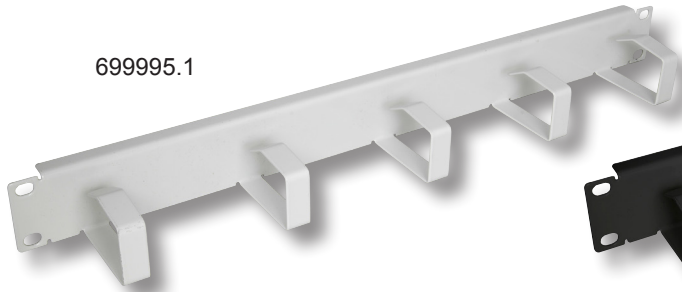

19" 1HE Kabelführungspanel, 4 Bügel RAL7035 / RAL9005

A = 60 mm
 B = 50.5 mm
 C = 33.5 mm
 D = 227.7 mm

Art.-Nr.	HE	Bügelanzahl	Bügelmaterial	Farbe
699995	1	4	Stahlblech	RAL7035, lichtgrau
699995	1	4	Stahlblech	RAL9005, tiefschwarz

- Zur geordneten und übersichtlichen Kabelführung in der 19" Ebene
- Bügelanzahl: 4
- Material: Stahlblech 1.5 mm

RoHS
konform

Created BT	Date 12.12.12
Last rev. MN	Date 04.07.13

Kabelführungspanel
19" 1HE, 4 Bügel
699995 / 699995TS

19" 1HE Kabelführungspanel, 5 Bügel RAL7035 / RAL9005

699995.1

699995TS.1

- Zur geordneten und übersichtlichen Kabelführung in der 19" Ebene
- Bügelanzahl: 5
- Bügellänge 60 mm
- Material: Stahlblech 1.5 mm
- Lackierung: RAL7035 lichtgrau / RAL9005 tiefschwarz