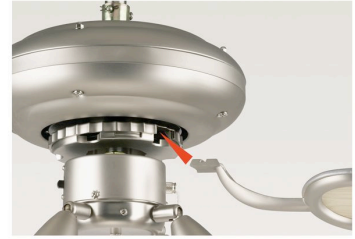

Mit diesem revolutionären Installationssystem ist die Installation schnell, leicht und besonders einfach!

**Schritt 1:**

Elektrische Anschlüsse zum Halter herstellen und Halter an der Decke befestigen.

**Schritt 2:**

Vormontierten Ventilator durch Einsetzen der Aufhängekugel in den Halter anbringen. Baldachin nach oben schieben und mit Schrauben befestigen.

**Schritt 3:**

Vormontierte Flügel und Halter in die Schlitze einsetzen und befestigen.

75 % weniger Teile mit INSTALOC - Denn diese wurden schon im Werk vormontiert!

Die InstaLoc Deckenventilatoren bestehen nur aus etwa 15 Teilen und sind in minutenschnelle montiert. Ein herkömmlicher Deckenventilator besteht aus etwa 60 Teilen, und die Installation kann bis zu zwei Stunden dauern.