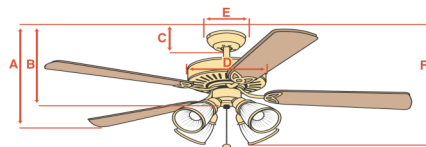

Artikel Nr	Serie	Watt (H/M/L)	Ampere (H/M/L)	A	B	C	D	E	F
72105	Design & Combine	53/37/26	0.23/0.16/0.11	31	32	6	23	13	38
72106	Santa Ana	49/29/17	0.264/0.280/0.254	27	33	5	17	16	45
72122	Design & Combine	53/37/26	0.23/0.16/0.11	31	32	6	23	13	38
72123	Design & Combine	53/37/26	0.23/0.16/0.11	28	33	6	23	13	34
72129	Vector Elite II	60/28/10	0.26/0.12/0.04	24	29	7	33	13	34
72185	Vegas	47.4/39.6/37	0.208/0.184/0.191	26	32	6	17	13	42
72195	Monarch	58/40/26	0.25/0.18/0.12	25	34	6	28	13	—
72196	Jasper XL	56/35/22/10	0.24/0.2/0.16/0.1	27	36	6	25	13	42
72199	Stiletto	60/41/28	0.26/0.18/0.12	30	32	7	28	13	—
72201	Stiletto	60/41/28	0.26/0.18/0.12	30	32	7	28	13	—
72218	Splendor	55/35/25	0.24/0.15/0.10	31	—	6	20	13	—
72219	Comet Tiffany II	63/42/28	0.26/0.18/0.12	31	27	6	29	15	38
72268	Industrial	63/40/23/10	0.28/0.22/0.17/0.11	35	—	6	20	13	38
72272	Vegas	47.4/39.6/37	0.208/0.184/0.191	26	32	6	17	13	42
72352	Comet Tiffany	63/42/28	0.28/0.18/0.12	31	27	6	29	15	38
72368	Jasmine	54/22/10	0.24/0.26/0.22	30	31	6	22	13	42
72370	Saxton	48/24/11	0.21/0.10/0.05	31	35	6	18	13	47
72406	Design & Combine	53/37/26	0.23/0.16/0.11	31	32	6	23	13	38
72414	Princess Radiance	53/37/26	0.23/0.16/0.11	22	32	6	17	13	44
72527	Endicott	55/24/11	0.24/0.10/0.05	30	38	6	20	13	49
72528	Trigona	55/34/20	0.25/0.16/0.10	29	35	6	22	13	38
72530	Celestia	51/33/19	0.23/0.15/0.10	23	27	12	25	15	35
72546	Havanna	45/20/8	0.21/0.23/0.18	27	30	6	25	13	34
72549	Impeller	55/34/17	0.236/0.176/0.116	37	—	6	17	16	39
72557	Bendan	60/35/20	0.25/0.29/0.26	26	31	6	26	13	38
72559	Arius	59/35/20	0.24/0.18/0.01	27	33	6	28	13	42
72563	Venus	54/37/26	0.24/0.16/0.11	27	34	6	23	13	44
78065	Kingston	55/35/26	0.23/0.16/0.11	33	31	6	24	13	38
78155	Wave Form	45.6/23.7/10.2	0.2/0.14/0.1	29	—	6	25	15	36
78158	Turbo Swirl	53/37/26	0.23/0.16/0.11	19	28	6	17	13	38
78171	Monarch Trio	58/40/26	0.25/0.18/0.12	25	34	6	28	13	48
78174	Airplane	48/34/24	0.21/0.15/0.11	25	38	6	25	13	40
78182	Comet	58/40/26	0.25/0.18/0.12	31	—	6	29	15	38
78199	Princess Trio	45/32/23	0.2/0.14/0.1	23	32	6	17	13	46
78238	Premier Odyssey	45/32/23	0.2/0.14/0.1	24	31	6	17	13	46
78263	Industrial	55/35/23	0.23/0.19/0.18	25	36	6	20	13	—
78279	Classic Elite	53/37/26	0.23/0.18/0.12	31	34	6	26	13	44
78321	Portland Ambiance	44/30/21	0.19/0.12/0.1	15	30	6	15	13	43
78322	Portland Ambiance	44/30/21	0.19/0.12/0.1	15	30	6	15	13	43
78334	Bouquet	58/40/26	0.25/0.18/0.12	31	35	6	29	13	49
78337	Industrial	52/35/25	0.23/0.19/0.18	25	37	6	20	13	—
78370	Cyclone	58/40/26	0.25/0.18/0.12	29	34	6	28	13	—
78376	Industrial	55/37/23/11	0.23/0.2/0.15/0.11	34	38	6	20	13	—
78416	Marigold	55/35/26	0.23/0.16/0.11	33	32	6	24	13	45
78425	Pearl	55/35/26	0.23/0.15/0.11	28	30	6	19	13	38
78509	Contempra Trio	44/35/34	0.20/0.17/0.17	19	20	—	28	—	34
78525	Audubon	52/35/25	0.26/0.18/0.12	29	30	6	22	13	39
78545	Hercules	60/41/28	0.26/0.18/0.12	34	—	6	27	13	41
78622	Princess Euro	45/30/85	0.2/0.14/0.1	26	31	6	17	13	40
78655	Airplane II	43/30/26	0.19/0.13/0.09	28	34	6	25	13	41
78673	Turbo II	53/37/26	0.23/0.16/0.11	19	28	6	17	13	38
78753	Helix Fusion	58/40/26	0.25/0.18/0.12	26	30	6	27	13	44
78788	Flora Royale	54/38/27	0.23/0.17/0.12	22	—	6	17	13	38

Maße

- A – von der Decke bis zum unterem Ende der Flügelblätter
- B – von der Decke bis zum unterem Ende des Schaltergehäuses
- C – von der Decke bis zum unterem Ende der Abdeckung
- D – Breite des Motorgehäuses
- E – Breite der Abdeckung
- F – von der Decke bis zum unterem Ende des Lampengehäuses