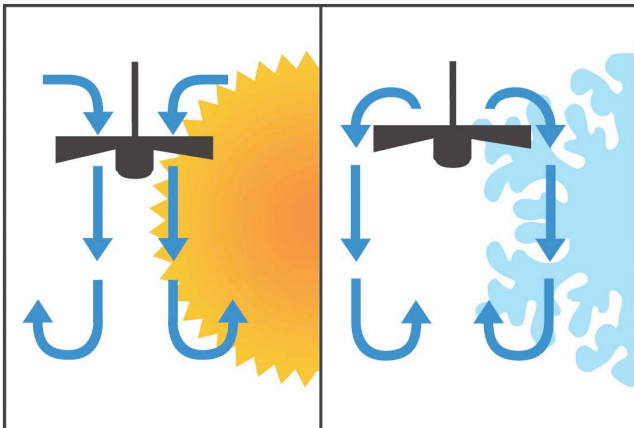

Sommerlauf

Winterlauf

30% Heiz- und Energiekosten sparen