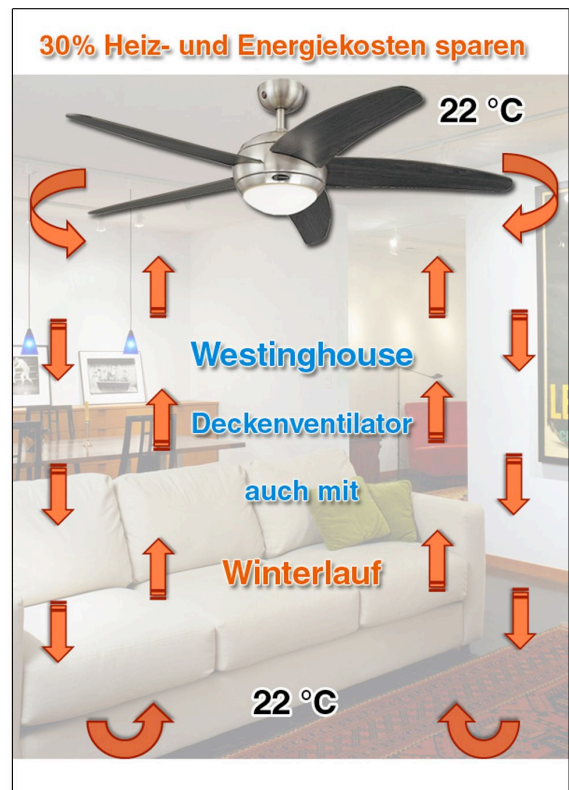

Sommerlauf

Winterlauf

30% Heiz- und Energiekosten sparen