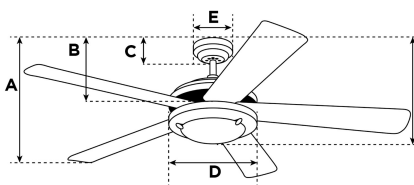

Energie-Informationen

Stromspannung/Frequenz	230V / 50Hz
Energieeffizienz Luftstrom	3.3 m³/Min/W
Stromverbrauch (ohne Leuchtmittel) ..	47 Watt
Luftstrom	158 m³/Min
max. Umdrehungen pro Minute	268
Stromverbrauch/Jahr	15.31 kWh

A. Decke - unterster Punkt der Flügelblätter	24 cm
B. Decke - unterster Punkt des Schalergehäuses	36 cm
C. Decke - unterster Punkt des Baldachin	6,2 cm
D. Breite des Motorgehäuses	20 cm
E. Breite des Baldachin	13 cm
F. Decke - unterster Punkt des Lampengehäuses	N/A