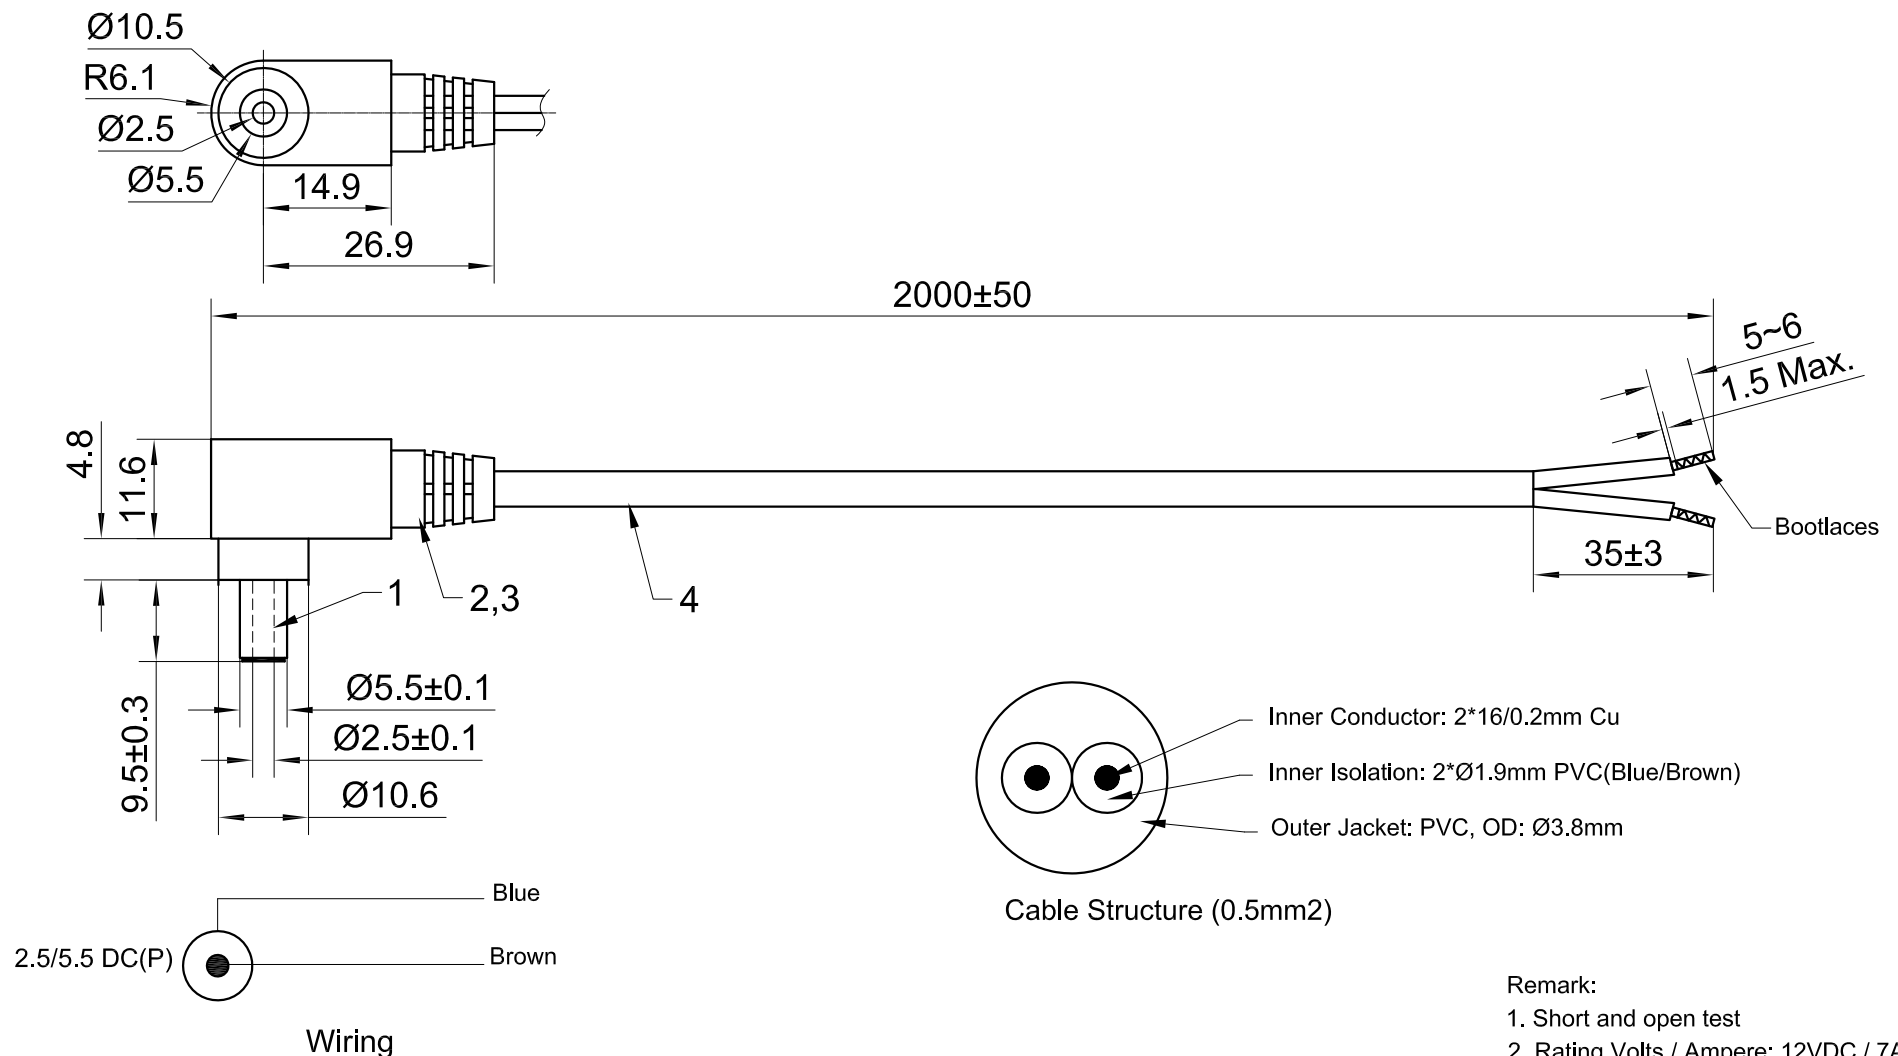

Artikel-Nr.: 1082727

Bez.: DC-Anschlusskabel mit Stecker auf offenes Ende, DC-Stecker gewinkelt 2,5x5,5mm, 2x0,5mm<sup>2</sup>, weiß, 2m, Aderendhülsen

[www.bkl-electronic.de](http://www.bkl-electronic.de)