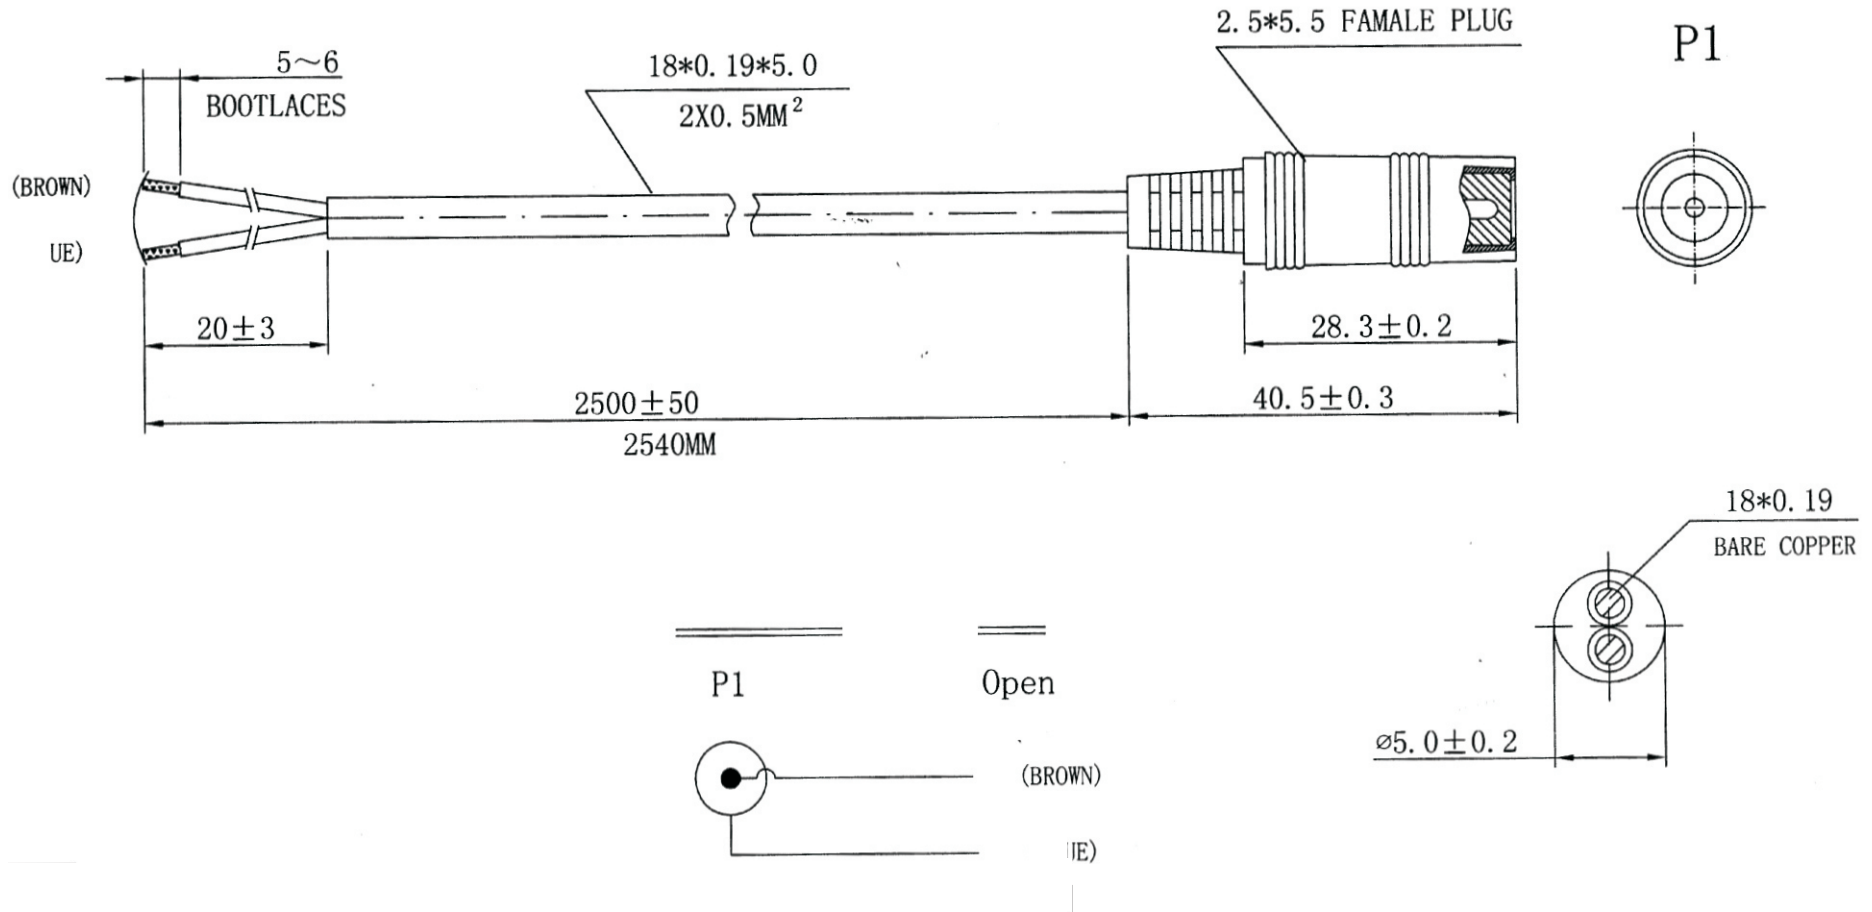

Artikel-Nr.: 1082731

Bez.: DC-Anschlusskabel 2 x 0,50mm², weiß, Länge 2,5m, DC-Kupplung 2,5 x 5,5 x 9,5 auf freies Ende, Aderendhülsen

www.bkl-electronic.de

Technische Änderungen vorbehalten. Ausführungen können variieren. Sollten Sie ein Muster benötigen kontaktieren Sie uns bitte.