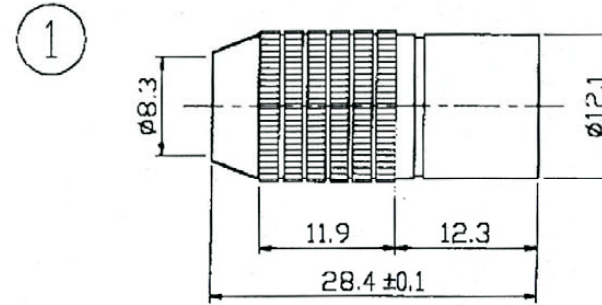

Artikel-Nr.:1082740, 1082741

Bez.: Mini-DIN Kupplung versch. Polzahlen, Vollmetall, vergoldete Anschlüsse

SERIES		
	6P	8P

1082740 1082741

[www.bkl-electronic.de](http://www.bkl-electronic.de)

Technische Änderungen vorbehalten. Ausführungen können variieren. Sollten Sie ein Muster benötigen kontaktieren Sie uns bitte.