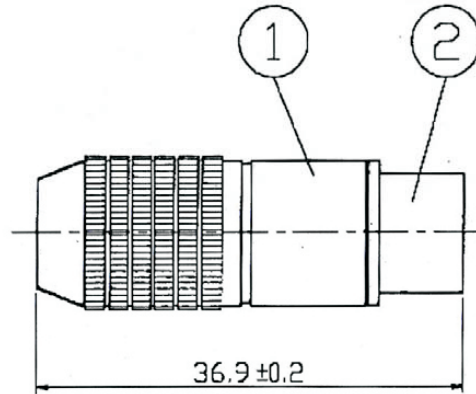

Artikel-Nr.:1082740, 1082741

Bez.: Mini-DIN Kupplung versch. Polzahlen, Vollmetall, vergoldete Anschlüsse

SERIES		
	6P	8P

1082740 1082741

[www.bkl-electronic.de](http://www.bkl-electronic.de)

Technische Änderungen vorbehalten. Ausführungen können variieren. Sollten Sie ein Muster benötigen kontaktieren Sie uns bitte.