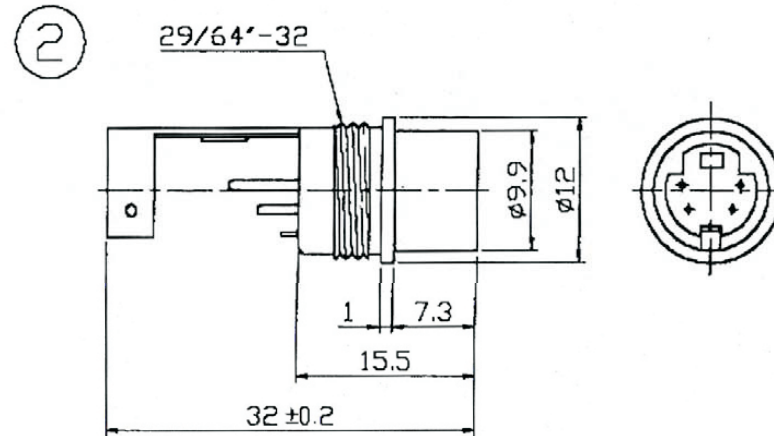

Artikel-Nr.:1082740, 1082741

Bez.: Mini-DIN Kupplung versch. Polzahlen, Vollmetall, vergoldete Anschlüsse

SERIES		
	6P	8P

1082740 1082741

[www.bkl-electronic.de](http://www.bkl-electronic.de)

Technische Änderungen vorbehalten. Ausführungen können variieren. Sollten Sie ein Muster benötigen kontaktieren Sie uns bitte.