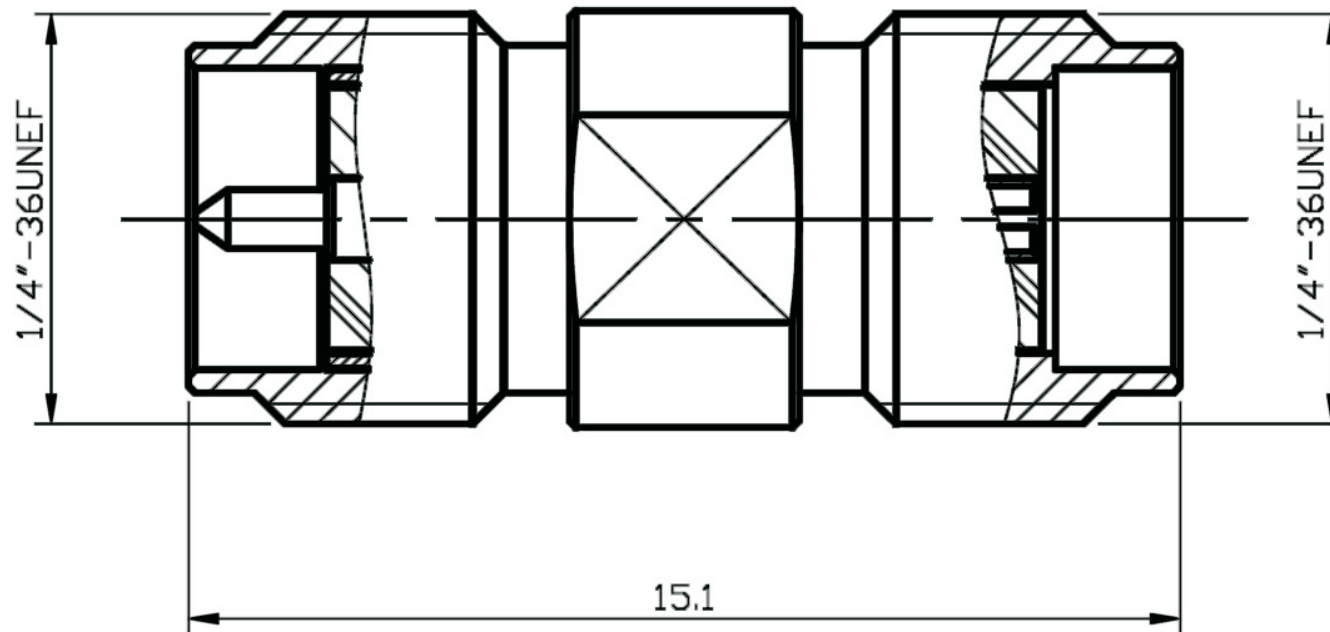

Artikel-Nr.: 1082798

Bez.: Reverse SMA Kupplung auf SMA Kupplung, vergoldet

04	CENTER PIN	PHOSPHOR BRONZE	1	GOLD
03	INSULATOR	TEFLON	2	
02	PRESS WASHER	BRASS	1	GOLD
01	BODY	BRASS	1	GOLD
NO	DESCRIPTION	MATERIAL	Q'TY	FINISH