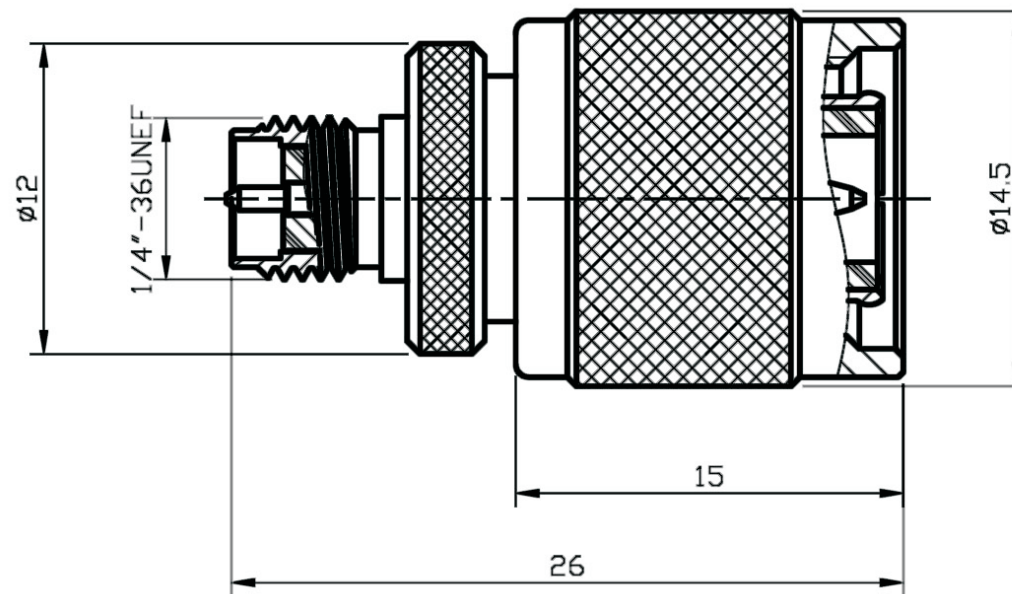

Artikel-Nr.:1082802

Bez.: TNC Stecker auf Reverse SMA Kupplung

08	SHELL	BRASS	1	NICKEL
07	GASKET	RUBBER	1	
06	INNER RETAINING RING	BRASS	1	NICKEL
05	WASHER	BRASS	1	NICKEL
04	INSULATOR	TEFLON	1	
03	CENTER PIN	BRASS	1	GOLD
02	INSULATOR	TEFLON	1	
01	BODY	BRASS	1	NICKEL
NO	DESCRIPTION	MATERIAL	Q'TY	FINISH