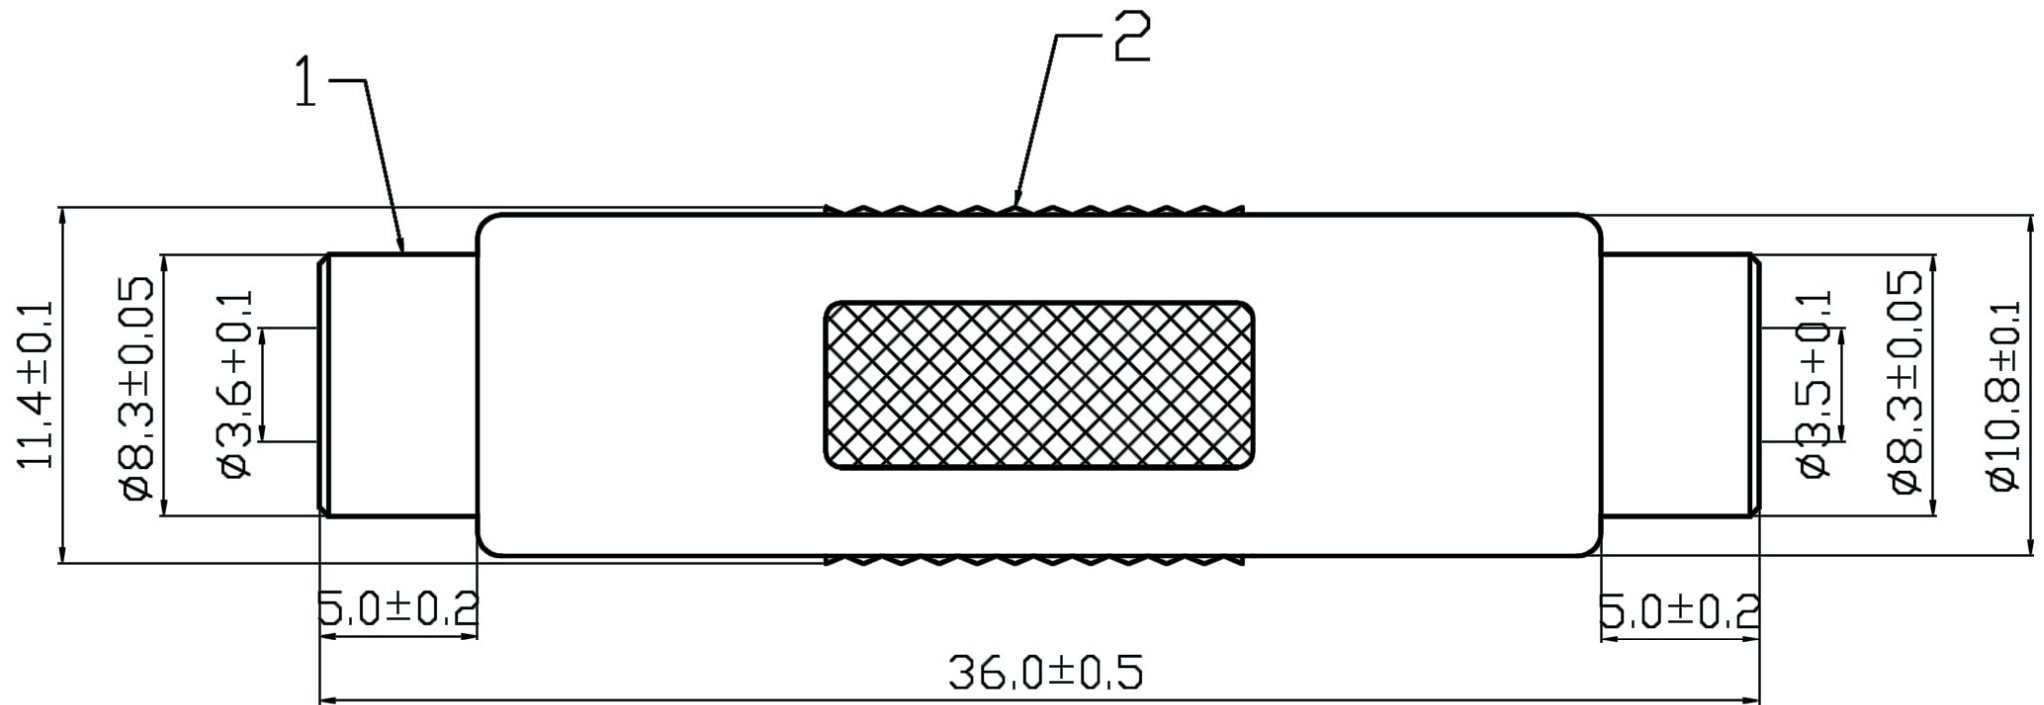

Artikel-Nr.: 1082825

Bez.: Klinken Kupplung 3,5mm mono auf Klinken Kupplung 3,5mm mono

2	PLASTIC HANDLE	PVC
1	FEMALE PART	Cu
ITEM	DESIGNATION	MATERIAL

www.bkl-electronic.de

Technische Änderungen vorbehalten. Ausführungen können variieren. Sollten Sie ein Muster benötigen kontaktieren Sie uns bitte.