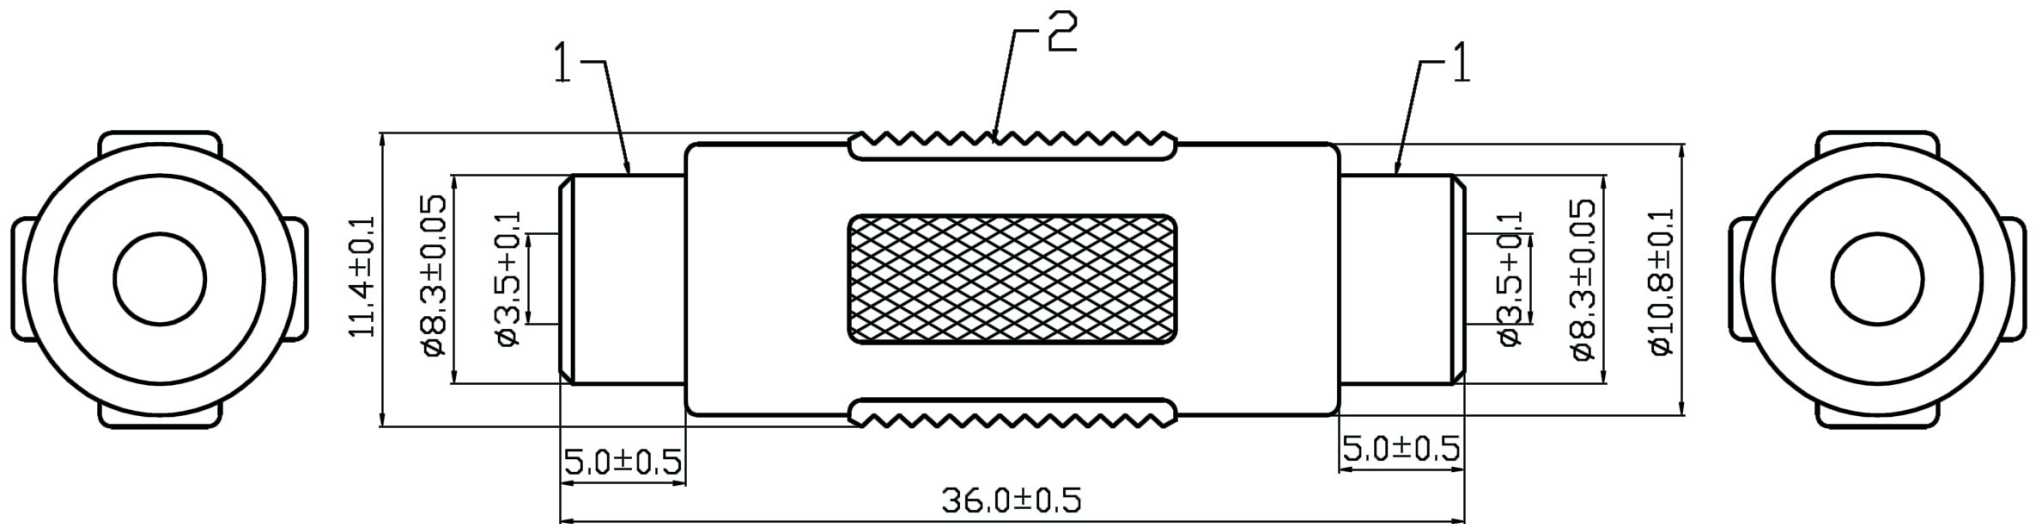

Artikel-Nr.: 1082826

Bez.: Klinken Kupplung 3,5mm stereo auf Klinken Kupplung 3,5mm stereo

PIN OUT:

1 ——— 1

2 ——— 2

(G)3 ——— 3(G)

2	PLASTIC HANDLE	PVC
1	BODY	BRASS
ITEM	DESIGNATION	MATERIAL

www.bkl-electronic.de