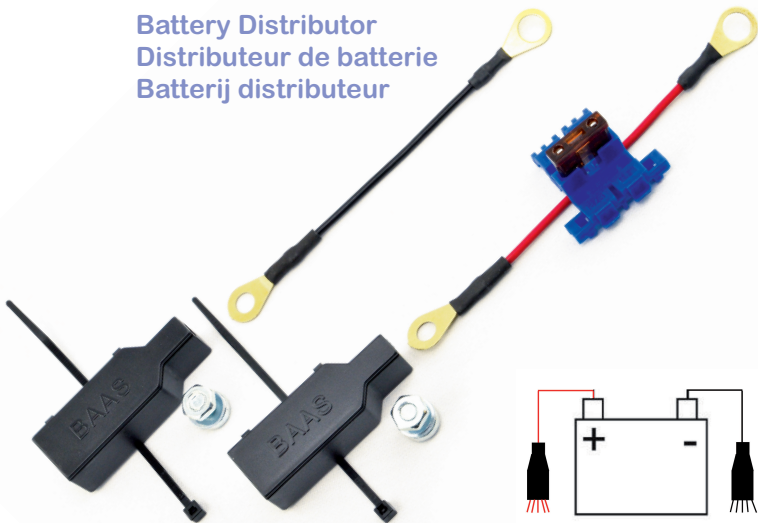

BAAS

bike parts

ES03 Batterie - Verteiler

Battery Distributor
Distributeur de batterie
Batterij distributeur

- Für / For / Pour / Voor
max. 5 Kabelschuhe / Ring terminals /
Bornes / Ring terminals
- 7,5A Sicherung / Fuse / Fusable / Zekering
- Made in Germany