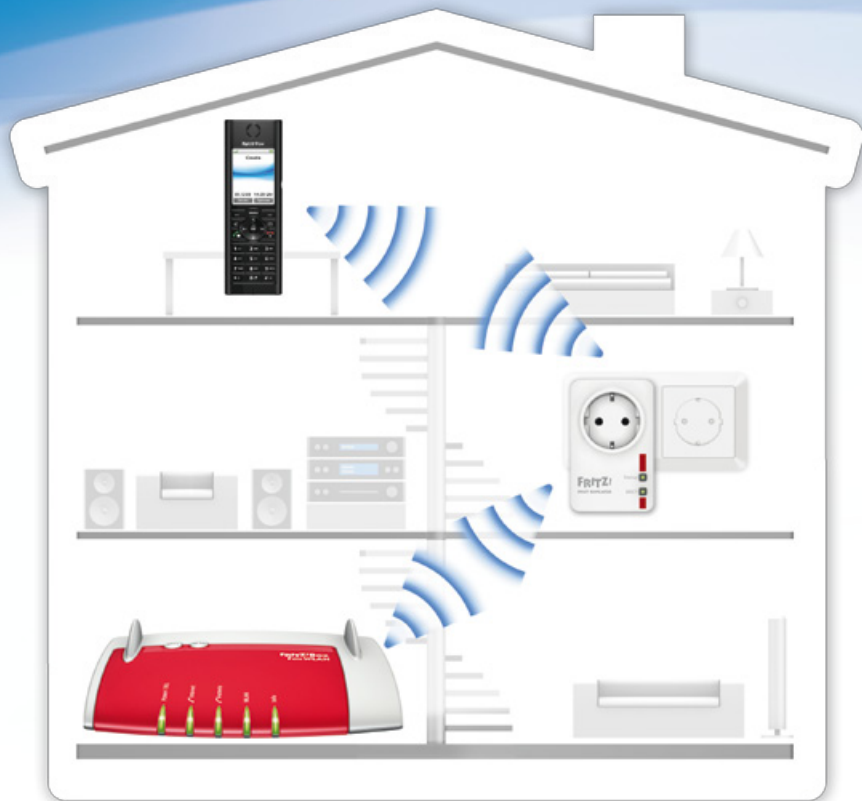

FRITZ!DECT Repeater 100

Mehr Reichweite für DECT-Schnurlostelefone

FRITZ!DECT Repeater 100 sorgt schnell und einfach für mehr Reichweite bei schnurlosen DECT-Telefonaten. In Kombination mit der FRITZ!Box sind alle Telefonate über den Repeater abhörsicher verschlüsselt. Die DECT-Verschlüsselung ist bereits ab Werk voreingestellt.

Zusätzlich unterstützt FRITZ!DECT Repeater 100 auch das automatische Handover von DECT-Telefonaten, so dass jederzeit während eines Telefonats zwischen Basis und Repeater gewechselt werden kann. Darüber hinaus verfügt das Gerät über eine durchgeschleifte Steckdose, so dass kein Stromanschluss verloren geht. Der Repeater wird im System automatisch konfiguriert und eingerichtet. Informationen zum Betriebszustand erhält man über den DECT-Monitor der FRITZ!Box und auch Updates der Betriebssoftware werden über diese Verbindung automatisch durchgeführt.

Highlights auf einen Blick

- DECT-Repeater für mehr Reichweite bei Telefonaten
- Perfekt mit FRITZ!Box inkl. DECT-Basis
- Telefonate abhörsicher ab Werk verschlüsselt
- Bis zu drei Gespräche gleichzeitig
- Repeater-Funktion auch für HD-Telefonie, Internetradio und RSS
- Kompatibel zu DECT-Basisstationen des GAP-Standards (Grundfunktionen) und mit aktivierter Repeater-Funktion
- Integrierte Steckdose – kein Steckplatz geht verloren
- Automatische Updates per FRITZ!Box