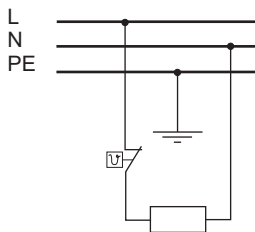

### Ausführungen / Performances:

Mit integriertem Überhitzungsthermostat als Schutzeinrichtung  
With built-in overheat thermostat as a protective device

Leistungen Power	Spannungen Voltage	Gewicht Weight	Schutzart Protection	Anschluss Connection	Artikel Nr. // Art. No.
100 W	230 V AC	480g	IP 20	Klemme / clamp	04310022A22
150 W	230 V AC	480g	IP 20	Klemme / clamp	04315022A22
200 W	230 V AC	490g	IP 20	Klemme / clamp	04320022A22
250 W	230 V AC	490g	IP 20	Klemme / clamp	04325022A22

Montage / mounting: Clip für DIN Hutschiene EN 60715  
clip for DIN rail EN 60715

wahlweise Schraubbefestigung  
optional screw fixing

### Maße / Dimensions:

**X**  
70 x 60 x 76mm - 100W  
70 x 60 x 76mm - 150W  
80 x 60 x 76mm - 200W  
90 x 60 x 76mm - 250W