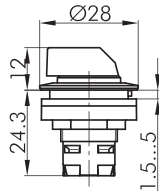

RRJVASTA

Wahltaste tastend

Rubrik	Wahltaste
Baureihe	RONTRON-R-JUWEL
Einbauöffnung	Ø 22,3 mm
Schutzart	IP65
beschriftbar	Nein
Beleuchtung	Nein
Frontrahmen	Edelstahl, glänzend

aus Edelstahl V4A (1.4404)

⊞ = Schaltstellung
⊞ = Federrückzug