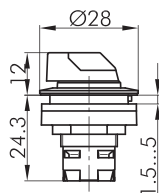

RRJAWAL_BL

Leucht-Wahltaste rastend

Rubrik	Wahltaste
Baureihe	RONTRON-R-JUWEL
Einbauöffnung	Ø 22,3 mm
Schutzart	IP65
beschriftbar	Nein
Beleuchtung	Ja
Frontrahmen	Edelstahl, glänzend
Knebefarbe	blau

Knebefarben: BL-blau, GB-gelb, KL-glasklar, GN-grün, RT-rot (z.B. RRJAWAL_GN)

aus Edelstahl V4A (1.4404)

⊏ = Schaltstellung
⊏ = Federrückzug

Focus Open
Silber 2010

product
design
award

2010

Designpreis
Deutschland
2011

NOMINIERT

Designpreis
Deutschland
2012