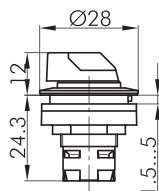

RRJAWAL_GB

Leucht-Wahltaste rastend

Rubrik	Wahltaste
Baureihe	RONTRON-R-JUWEL
Einbauöffnung	Ø 22,3 mm
Schutzart	IP65
beschriftbar	Nein
Beleuchtung	Ja
Frontrahmen	Edelstahl, glänzend
Knebefarbe	gelb

Knebefarben: BL-blau, GB-gelb, KL-glasklar, GN-grün, RT-rot (z.B. RRJAWAL_GN)

aus Edelstahl V4A (1.4404)

⊏ = Schaltstellung
⊏ = Federrückzug

Focus Open
Silber 2010

product
design
award

2010

Designpreis
Deutschland
2011

NOMINIERT

Designpreis
Deutschland
2012