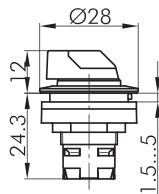

RRJVAWBL_BL

Leucht-Wahltaste rastend

Rubrik	Wahltaste
Baureihe	RONTRON-R-JUWEL
Einbauöffnung	Ø 22,3 mm
Schutzart	IP65
beschriftbar	Nein
Beleuchtung	Ja
Frontrahmen	Edelstahl, glänzend
Knebelfarbe	blau

Knebelfarben: BL-blau, GB-gelb, KL-glasklar, GN-grün, RT-rot (z.B. RRJVAWBL_GN)

aus Edelstahl V4A (1.4404)

- Abbildung kann vom Original abweichen - - Änderungen vorbehalten -