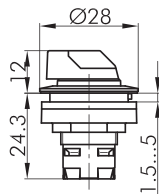

RRJVAWBL_GB

Leucht-Wahltaste rastend

Rubrik	Wahltaste
Baureihe	RONTRON-R-JUWEL
Einbauöffnung	Ø 22,3 mm
Schutzart	IP65
beschriftbar	Nein
Beleuchtung	Ja
Frontrahmen	Edelstahl, glänzend
Knebelfarbe	gelb

Knebelfarben: BL-blau, GB-gelb, KL-glasklar, GN-grün, RT-rot (z.B. RRJVAWBL_GN)

aus Edelstahl V4A (1.4404)

Focus Open
Silber 2010