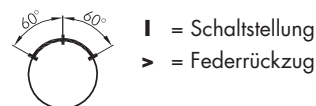

RRJVAWBL_GB

Leucht-Wahltaste rastend

Rubrik	Wahltaste
Baureihe	RONTRON-R-JUWEL
Einbauöffnung	Ø 22,3 mm
Schutzart	IP65
beschriftbar	Nein
Beleuchtung	Ja
Frontrahmen	Edelstahl, glänzend
Knebelfarbe	gelb

Knebelfarben: BL-blau, GB-gelb, KL-glasklar, GN-grün, RT-rot (z.B. RRJVAWBL_GN)

aus Edelstahl V4A (1.4404)

Focus Open
Silber 2010