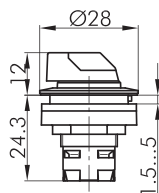

RRJVAWBL_GN

Leucht-Wahltaste rastend

Rubrik	Wahltaste
Baureihe	RONTRON-R-JUWEL
Einbauöffnung	Ø 22,3 mm
Schutzart	IP65
beschriftbar	Nein
Beleuchtung	Ja
Frontrahmen	Edelstahl, glänzend
Knebelfarbe	grün

Knebelfarben: BL-blau, GB-gelb, KL-glasklar, GN-grün, RT-rot (z.B. RRJVAWBL_GN)

aus Edelstahl V4A (1.4404)

⊏ = Schaltstellung
⊏ = Federrückzug

Focus Open
Silber 2010

product
design
award

2010

Designpreis
Deutschland
2011

NOMINIERT

Designpreis
Deutschland
2012