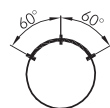

RRJVAWBL_GN

Leucht-Wahltaste rastend

Rubrik	Wahltaste
Baureihe	RONTRON-R-JUWEL
Einbauöffnung	Ø 22,3 mm
Schutzart	IP65
beschriftbar	Nein
Beleuchtung	Ja
Frontrahmen	Edelstahl, glänzend
Knebelfarbe	grün

Knebelfarben: BL-blau, GB-gelb, KL-glasklar, GN-grün, RT-rot (z.B. RRJVAWBL_GN)

aus Edelstahl V4A (1.4404)

⊏ = Schaltstellung
⊏ = Federrückzug

Focus Open
Silber 2010

product
design
award

2010

Designpreis
Deutschland
2011

NOMINIERT

Designpreis
Deutschland
2012