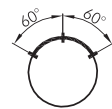

RRJVAWBL_RT

Leucht-Wahltaste rastend

Rubrik	Wahltaste
Baureihe	RONTRON-R-JUWEL
Einbauöffnung	Ø 22,3 mm
Schutzart	IP65
beschriftbar	Nein
Beleuchtung	Ja
Frontrahmen	Edelstahl, glänzend
Knebefarbe	rot

Knebefarben: BL-blau, GB-gelb, KL-glasklar, GN-grün, RT-rot (z.B. RRJVAWBL_GN)

aus Edelstahl V4A (1.4404)

⏏ = Schaltstellung
> = Federrückzug

Focus Open
Silber 2010

product
design
award

2010

Designpreis
Deutschland
2011

NOMINIERT

Designpreis
Deutschland
2012