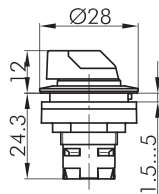

RRJVAWBL_RT

Leucht-Wahltaste rastend

Rubrik	Wahltaste
Baureihe	RONTRON-R-JUWEL
Einbauöffnung	Ø 22,3 mm
Schutzart	IP65
beschriftbar	Nein
Beleuchtung	Ja
Frontrahmen	Edelstahl, glänzend
Knebefarbe	rot

Knebefarben: BL-blau, GB-gelb, KL-glasklar, GN-grün, RT-rot (z.B. RRJVAWBL_GN)

aus Edelstahl V4A (1.4404)

⏏ = Schaltstellung
> = Federrückzug

Focus Open
Silber 2010

product
design
award

2010

Designpreis
Deutschland
2011

NOMINIERT

Designpreis
Deutschland
2012