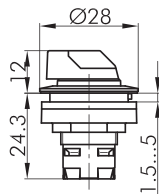

RRJASTAL_BL

Leucht-Wahltaste tastend

Rubrik	Wahltaste
Baureihe	RONTRON-R-JUWEL
Einbauöffnung	Ø 22,3 mm
Schutzart	IP65
beschriftbar	Nein
Beleuchtung	Ja
Frontrahmen	Edelstahl, glänzend
Knebelfarbe	blau

Knebelfarben: BL-blau, GB-gelb, KL-glasklar, GN-grün, RT-rot (z.B. RRJASTAL_GN)

aus Edelstahl V4A (1.4404)

I = Schaltstellung
> = Federrückzug