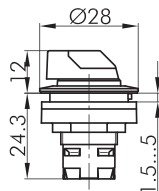

RRJASTAL_KL

Leucht-Wahltaste tastend

Rubrik	Wahltaste
Baureihe	RONTRON-R-JUWEL
Einbauöffnung	Ø 22,3 mm
Schutzart	IP65
beschriftbar	Nein
Beleuchtung	Ja
Frontrahmen	Edelstahl, glänzend
Knebefarbe	klar

Knebefarben: BL-blau, GB-gelb, KL-glasklar, GN-grün, RT-rot (z.B. RRJASTAL_GN)

aus Edelstahl V4A (1.4404)

⊞ = Schaltstellung
> = Federrückzug

Focus Open
Silber 2010

product
design
award

2010

Designpreis
Deutschland
2011

NOMINIERT

Designpreis
Deutschland
2012