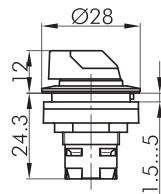

RRJASTAL_GN

Leucht-Wahltaste tastend

Rubrik	Wahltaste
Baureihe	RONTRON-R-JUWEL
Einbauöffnung	Ø 22,3 mm
Schutzart	IP65
beschriftbar	Nein
Beleuchtung	Ja
Frontrahmen	Edelstahl, glänzend
Knebefarbe	grün

Knebefarben: BL-blau, GB-gelb, KL-glasklar, GN-grün, RT-rot (z.B. RRJASTAL_GN)

aus Edelstahl V4A (1.4404)

⊏ = Schaltstellung
⊏ = Federrückzug

Focus Open
Silber 2010

product
design
award

2010

Designpreis
Deutschland
2011

NOMINIERT

Designpreis
Deutschland
2012