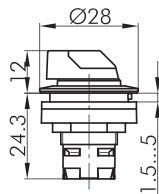

RRJASTAL_RT

Leucht-Wahltaste tastend

Rubrik	Wahltaste
Baureihe	RONTRON-R-JUWEL
Einbauöffnung	Ø 22,3 mm
Schutzart	IP65
beschriftbar	Nein
Beleuchtung	Ja
Frontrahmen	Edelstahl, glänzend
Knebefarbe	rot

Knebefarben: BL-blau, GB-gelb, KL-glasklar, GN-grün, RT-rot (z.B. RRJASTAL_GN)

aus Edelstahl V4A (1.4404)

⊏ = Schaltstellung
> = Federrückzug

Focus Open
Silber 2010

product
design
award

2010

Designpreis
Deutschland
2011

NOMINIERT

Designpreis
Deutschland
2012