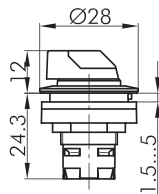

RRJVASTBL_KL

Leucht-Wahltaste tastend

Rubrik	Wahltaste
Baureihe	RONTRON-R-JUWEL
Einbauöffnung	Ø 22,3 mm
Schutzart	IP65
beschriftbar	Nein
Beleuchtung	Ja
Frontrahmen	Edelstahl, glänzend
Knebefarbe	klar

Knebefarben: BL-blau, GB-gelb, KL-glasklar, GN-grün, RT-rot (z.B. RRJVASTBL_GN)

aus Edelstahl V4A (1.4404)

⊏ = Schaltstellung
⊏ = Federrückzug

Focus Open
Silber 2010

product
design
award

2010

Designpreis
Deutschland
2011

NOMINIERT

Designpreis
Deutschland
2012