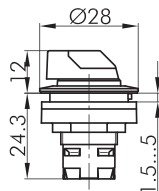

RRJVASTBL_GN

Leucht-Wahltaste tastend

Rubrik	Wahltaste
Baureihe	RONTRON-R-JUWEL
Einbauöffnung	Ø 22,3 mm
Schutzart	IP65
beschriftbar	Nein
Beleuchtung	Ja
Frontrahmen	Edelstahl, glänzend
Knebefarbe	grün

Knebefarben: BL-blau, GB-gelb, KL-glasklar, GN-grün, RT-rot (z.B. RRJVASTBL_GN)

aus Edelstahl V4A (1.4404)

I = Schaltstellung
> = Federrückzug

Focus Open
Silber 2010

product
design
award

2010

Designpreis
Deutschland
2011

NOMINIERT

Designpreis
Deutschland
2012