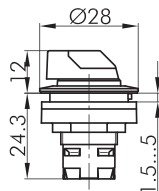

## Leucht-Wahltaste tastend

Rubrik	Wahltaste
Baureihe	RONTRON-R-JUWEL
Einbauöffnung	Ø 22,3 mm
Schutzart	IP65
beschriftbar	Nein
Beleuchtung	Ja
Frontrahmen	Edelstahl, glänzend
Knebefarbe	rot

Knebefarben: BL-blau, GB-gelb, KL-glasklar, GN-grün, RT-rot (z.B. RRJVASTBL\_GN)

aus Edelstahl V4A (1.4404)

⊏ = Schaltstellung  
⊏ = Federrückzug

Focus Open  
Silber 2010

product  
design  
award

2010

Designpreis  
Deutschland  
2011

NOMINIERT

Designpreis  
Deutschland  
2012