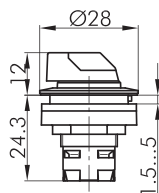

RRJVAWCL_BL

Leucht-Wahltaste links rastend, rechts tastend

Rubrik	Wahltaste
Baureihe	RONTRON-R-JUWEL
Einbauöffnung	Ø 22,3 mm
Schutzart	IP65
beschriftbar	Nein
Beleuchtung	Ja
Frontrahmen	Edelstahl, glänzend
Knebelfarbe	blau

Knebelfarben: BL-blau, GB-gelb, KL-glasklar, GN-grün, RT-rot (z.B. RRJVAWCL_GN)

aus Edelstahl V4A (1.4404)

⊩ = Schaltstellung
⊳ = Federrückzug

Focus Open
Silber 2010

product
design
award

2010

Designpreis
Deutschland
2011