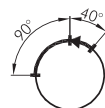

RRJVAWCL_BL

Leucht-Wahltaste links rastend, rechts tastend

Rubrik	Wahltaste
Baureihe	RONTRON-R-JUWEL
Einbauöffnung	Ø 22,3 mm
Schutzart	IP65
beschriftbar	Nein
Beleuchtung	Ja
Frontrahmen	Edelstahl, glänzend
Knebelfarbe	blau

Knebelfarben: BL-blau, GB-gelb, KL-glasklar, GN-grün, RT-rot (z.B. RRJVAWCL_GN)

aus Edelstahl V4A (1.4404)

⊩ = Schaltstellung
⊳ = Federrückzug

Focus Open
Silber 2010

product
design
award

2010

Designpreis
Deutschland
2011