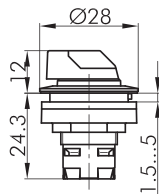

RRJVAWCL_KL

Leucht-Wahltaste links rastend, rechts tastend

Rubrik	Wahltaste
Baureihe	RONTRON-R-JUWEL
Einbauöffnung	Ø 22,3 mm
Schutzart	IP65
beschriftbar	Nein
Beleuchtung	Ja
Frontrahmen	Edelstahl, glänzend
Knebefarbe	klar

Knebefarben: BL-blau, GB-gelb, KL-glasklar, GN-grün, RT-rot (z.B. RRJVAWCL_GN)

aus Edelstahl V4A (1.4404)

⊏ = Schaltstellung
⊳ = Federrückzug

Focus Open
Silber 2010

product
design
award

2010

Designpreis
Deutschland
2011