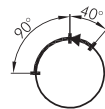

## Leucht-Wahltaste links rastend, rechts tastend

Rubrik	Wahltaste
Baureihe	RONTRON-R-JUWEL
Einbauöffnung	Ø 22,3 mm
Schutzart	IP65
beschriftbar	Nein
Beleuchtung	Ja
Frontrahmen	Edelstahl, glänzend
Knebelfarbe	grün

Knebelfarben: BL-blau, GB-gelb, KL-glasklar, GN-grün, RT-rot (z.B. RRJVAWCL\_GN)

aus Edelstahl V4A (1.4404)

⊞ = Schaltstellung  
> = Federrückzug

Focus Open  
Silber 2010

product  
design  
award

2010

Designpreis  
Deutschland  
2011