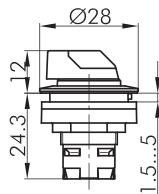

## Leucht-Wahltaste links rastend, rechts tastend

Rubrik	Wahltaste
Baureihe	RONTRON-R-JUWEL
Einbauöffnung	Ø 22,3 mm
Schutzart	IP65
beschriftbar	Nein
Beleuchtung	Ja
Frontrahmen	Edelstahl, glänzend
Knebelfarbe	grün

Knebelfarben: BL-blau, GB-gelb, KL-glasklar, GN-grün, RT-rot (z.B. RRJVAWCL\_GN)

aus Edelstahl V4A (1.4404)

⊞ = Schaltstellung  
> = Federrückzug

Focus Open  
Silber 2010

product  
design  
award

2010

Designpreis  
Deutschland  
2011