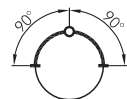

RRJVASSA31

Schlüsseltaste rastend (verschiedenschließend)

Rubrik	Schlüsseltaste
Baureihe	RONTRON-RJUWEL
Einbauöffnung	Ø 22,3 mm
Schutzart	IP65
beschriftbar	Nein
Beleuchtung	Nein
Frontrahmen	Edelstahl, glänzend

inkl. drei Schlüssel

1. Schlüssel:	Rechts-Links-Betätigung
2. Schlüssel:	nur Links-Betätigung
3. Schlüssel:	nur Rechts-Betätigung

aus Edelstahl V4A (1.4404)

┆ = Schaltstellung
> = Federrückzug
○ = Schlüsselabzugstellung