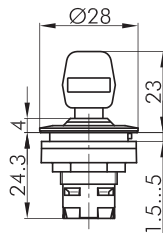

RRJVASSA31

Schlüsseltaste rastend (verschiedenschließend)

Rubrik	Schlüsseltaste
Baureihe	RONTRON-RJUWEL
Einbauöffnung	Ø 22,3 mm
Schutzart	IP65
beschriftbar	Nein
Beleuchtung	Nein
Frontrahmen	Edelstahl, glänzend

inkl. drei Schlüssel

1. Schlüssel:	Rechts-Links-Betätigung
2. Schlüssel:	nur Links-Betätigung
3. Schlüssel:	nur Rechts-Betätigung

aus Edelstahl V4A (1.4404)

┆ = Schaltstellung
> = Federrückzug
○ = Schlüsselabzugstellung