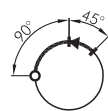

RRJASSA25

Schlüsseltaste links rastend, rechts tastend

Rubrik	Schlüsseltaste
Baureihe	RONTRON-R-JUWEL
Einbauöffnung	Ø 22,3 mm
Schutzart	IP65
beschriftbar	Nein
Beleuchtung	Nein
Frontrahmen	Edelstahl, glänzend

inkl. zwei Schlüssel
verschiedenschließend möglich, Mehrpreis a. A.

aus Edelstahl V4A (1.4404)

- I = Schaltstellung
- > = Federrückzug
- = Schlüsselabzugstellung

Focus Open
Silber 2010

product
design
award