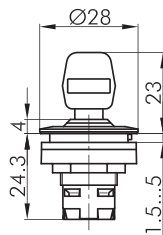

RRJASSA25

Schlüsseltaste links rastend, rechts tastend

Rubrik	Schlüsseltaste
Baureihe	RONTRON-R-JUWEL
Einbauöffnung	Ø 22,3 mm
Schutzart	IP65
beschriftbar	Nein
Beleuchtung	Nein
Frontrahmen	Edelstahl, glänzend

inkl. zwei Schlüssel
verschiedenschließend möglich, Mehrpreis a. A.

aus Edelstahl V4A (1.4404)

- I = Schaltstellung
- > = Federrückzug
- = Schlüsselabzugstellung

Focus Open
Silber 2010

product
design
award