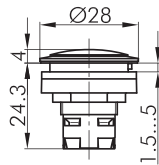

RRJVAN

Leuchtvorsatz

Rubrik	Leuchtvorsatz/Meldeleuchten
Baureihe	RONTRON-R-JUWEL
Einbauöffnung	Ø 22,3 mm
Schutzart	IP65
beschriftbar	Ja
Beleuchtung	Ja
Frontrahmen	Edelstahl, glänzend

aus Edelstahl V4A (1.4404)
Tasterkappen/Kalotten und Bezeichnungsschilder bitte extra bestellen