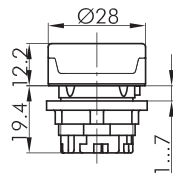

RMCTLR

Drucktaste mit Ringbeleuchtung

Rubrik	Drucktaste
Baureihe	RONDEX-M
Einbauöffnung	Ø 22,3 mm
Hub	6 mm
Schutzart	IP65
beschriftbar	Ja
Beleuchtung	Ja
Frontrahmen	metallisch/anthrazit

inkl. Tasterkappe, Beschriftung auf Anfrage