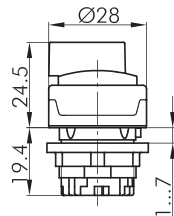

## Wahltaste tastend

Rubrik	Wahltaste
Baureihe	RONDEX-M
Einbauöffnung	Ø 22,3 mm
Schutzart	IP65
beschriftbar	Nein
Beleuchtung	Nein
Frontrahmen	metallisch/anthrazit

I = Schaltstellung  
> = Federrückzug

- Abbildung kann vom Original abweichen - - Änderungen vorbehalten -