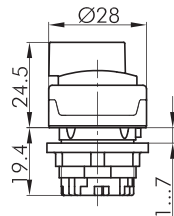

## Wahltaste links rastend, rechts tastend

Rubrik	Wahltaste
Baureihe	RONDEX-M
Einbauöffnung	Ø 22,3 mm
Schutzart	IP65
beschriftbar	Nein
Beleuchtung	Nein
Frontrahmen	metallisch/anthrazit

I = Schaltstellung  
> = Federrückzug