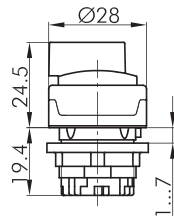

RMCWCL

Leucht-Wahltaste links rastend, rechts tastend

Rubrik	Wahltaste
Baureihe	RONDEX-M
Einbauöffnung	Ø 22,3 mm
Schutzart	IP65
beschriftbar	Nein
Beleuchtung	Ja
Frontrahmen	metallisch/anthrazit

Lichtstege in den Farben rot, gelb, grün und blau werden jeweils mitgeliefert.

⊥ = Schaltstellung
> = Federrückzug

- Abbildung kann vom Original abweichen - - Änderungen vorbehalten -