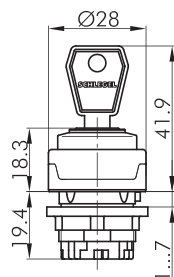

## Schlüsseltaste rastend

Rubrik	Schlüsseltaste
Baureihe	RONDEX-M
Einbauöffnung	Ø 22,3 mm
Schutzart	IP65
beschriftbar	Nein
Beleuchtung	Nein
Frontrahmen	metallisch/anthrazit

inkl. zwei Schlüssel  
verschiedenschließend möglich, Mehrpreis a. A.

- I = Schaltstellung
- > = Federrückzug
- = Schlüsselabzugstellung

- Abbildung kann vom Original abweichen - - Änderungen vorbehalten -