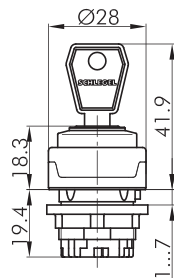

RMCSA13E

Schlüsseltaste rastend

Rubrik	Schlüsseltaste
Baureihe	RONDEX-M
Einbauöffnung	Ø 22,3 mm
Schutzart	IP65
beschriftbar	Nein
Beleuchtung	Nein
Frontrahmen	metallisch/anthrazit

inkl. zwei Schlüssel
verschiedenschließend möglich, Mehrpreis a. A.

- I = Schaltstellung
- > = Federrückzug
- = Schlüsselabzugstellung

- Abbildung kann vom Original abweichen - - Änderungen vorbehalten -