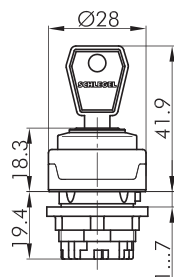

RMCSA14E

Schlüsseltaste rastend

Rubrik	Schlüsseltaste
Baureihe	RONDEX-M
Einbauöffnung	Ø 22,3 mm
Schutzart	IP65
beschriftbar	Nein
Beleuchtung	Nein
Frontrahmen	metallisch/anthrazit

inkl. zwei Schlüssel
verschiedenschließend möglich, Mehrpreis a. A.

- I = Schaltstellung
- > = Federrückzug
- = Schlüsselabzugstellung

- Abbildung kann vom Original abweichen - - Änderungen vorbehalten -