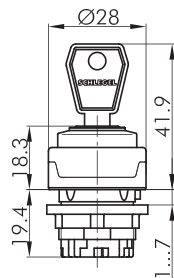

RMCSA18E

Schlüsseltaste rastend

Rubrik	Schlüsseltaste
Baureihe	RONDEX-M
Einbauöffnung	Ø 22,3 mm
Schutzart	IP65
beschriftbar	Nein
Beleuchtung	Nein
Frontrahmen	metallisch/anthrazit

inkl. zwei Schlüssel
verschiedenschließend möglich, Mehrpreis a. A.

- I = Schaltstellung
- > = Federrückzug
- = Schlüsselabzugstellung

- Abbildung kann vom Original abweichen - - Änderungen vorbehalten -