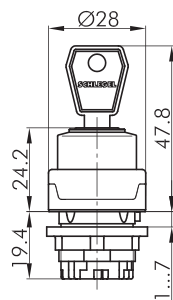

RMCSA23E

Schlüsseltaste tastend

Rubrik	Schlüsseltaste
Baureihe	RONDEX-M
Einbauöffnung	Ø 16 mm
Schutzart	IP65
beschriftbar	Nein
Beleuchtung	Nein
Frontrahmen	metallisch/anthrazit

inkl. zwei Schlüssel
verschiedenschließend möglich, Mehrpreis a. A.

- I = Schaltstellung
- > = Federrückzug
- = Schlüsselabzugstellung

- Abbildung kann vom Original abweichen - - Änderungen vorbehalten -