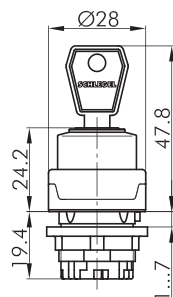

RMCSA27E

Schlüsseltaste tastend

Rubrik	Schlüsseltaste
Baureihe	RONDEX-M
Einbauöffnung	Ø 22,3 mm
Schutzart	IP65
beschriftbar	Nein
Beleuchtung	Nein
Frontrahmen	metallisch/anthrazit

inkl. zwei Schlüssel
verschiedenschließend möglich, Mehrpreis a. A.

- I = Schaltstellung
- > = Federrückzug
- = Schlüsselabzugstellung

- Abbildung kann vom Original abweichen - - Änderungen vorbehalten -