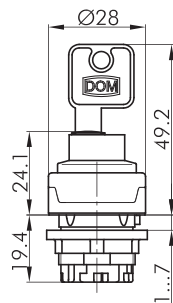

RMCSCHA3

Schlosstaste

Rubrik	Schlüsseltaste
Baureihe	RONDEX-M
Einbauöffnung	Ø 22,3 mm
Schutzart	IP65
beschriftbar	Nein
Beleuchtung	Nein
Frontrahmen	metallisch/anthrazit

inkl. zwei Schlüssel

Ausführung 3:

Schloss nur mit nach rechts gedrehtem Schlüssel eindrückbar. Schloss verrastet NICHT in gedrückter Position (Schlüssel in gedrückter Position nicht dreh- und abziehbar; TASTFUNKTION). Schlüssel nur in Vorderstellung des Schlosses abziehbar.