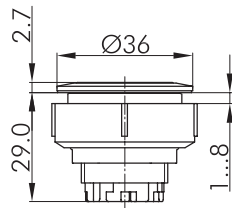

KRJMT

Drucktaste silberfarben

Rubrik	Drucktaste
Baureihe	KOMBITAST-R-JUWEL
Einbauöffnung	Ø 30,5 mm
Hub	6 mm
Schutzart	IP69K
beschriftbar	Ja
Beleuchtung	Ja
Frontrahmen	silberfarben

Tasterkappen/Kalotten und Bezeichnungsschilder bitte extra bestellen